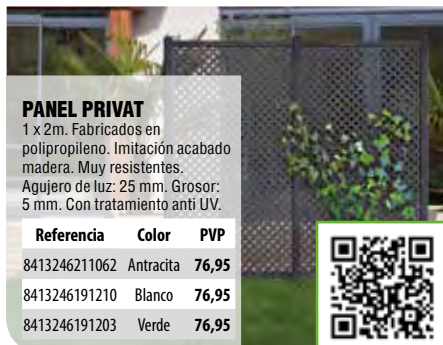

PANEL PRIVAT

1 x 2m. Fabricados en polipropileno. Imitación acabado maderera. Muy resistentes. Agujero de luz: 25 mm. Grosor: 5 mm. Con tratamiento anti UV.

Referencia	Color	PVP
8413246211062	Antracita	76,95
8413246191210	Blanco	76,95
8413246191203	Verde	76,95